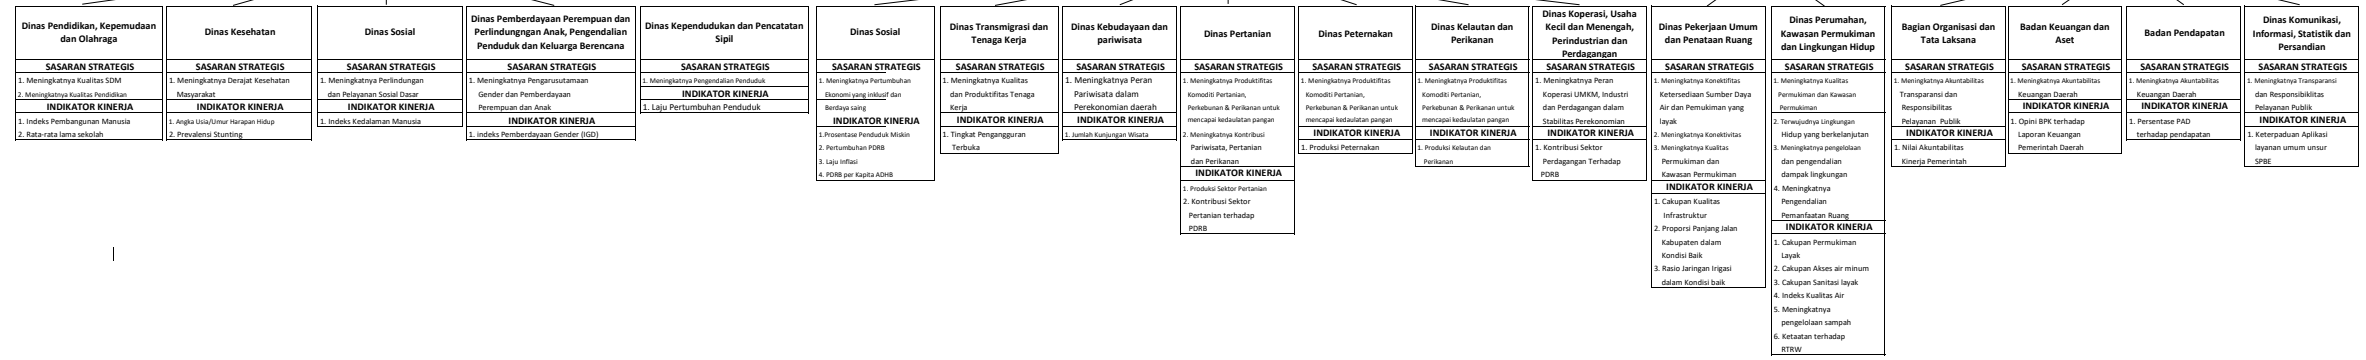

**PEMERINTAH KABUPATEN ROTE NDAO
POHON KINERJA**

MISI 2 : MENINGKATKAN PERTUMBUHAN EKONOMI DAN KESEJAHTERAAN MASYARAKAT MELALUI SEKTOR PARIWISATA YANG DI DUKUNG OLEH PERTANIAN DAN PERIKANAN

MISI 3 : MENINGKATKAN KUALITAS DAN KUANTITAS PEMBANGUNAN INFRASTRUKTUR, PENATAAN RUANG DAN LINGKUNGAN HIDUP YANG BERKELANJUTAN

MISI 4 : MEWUJUDKAN TATA KELOLA PEMERINTAHAN YANG BAIK DAN BERSIH SERTA MENINGKATKAN PELAYANAN PUBLIK YANG PRIMA

MISI 1 : MENINGKATKAN KUALITAS SUMBER DAYA MANUSIA YANG BERDAYA SAING

Ba'a, 28 Januari 2020

PAULINA HANING-BULLU, SE