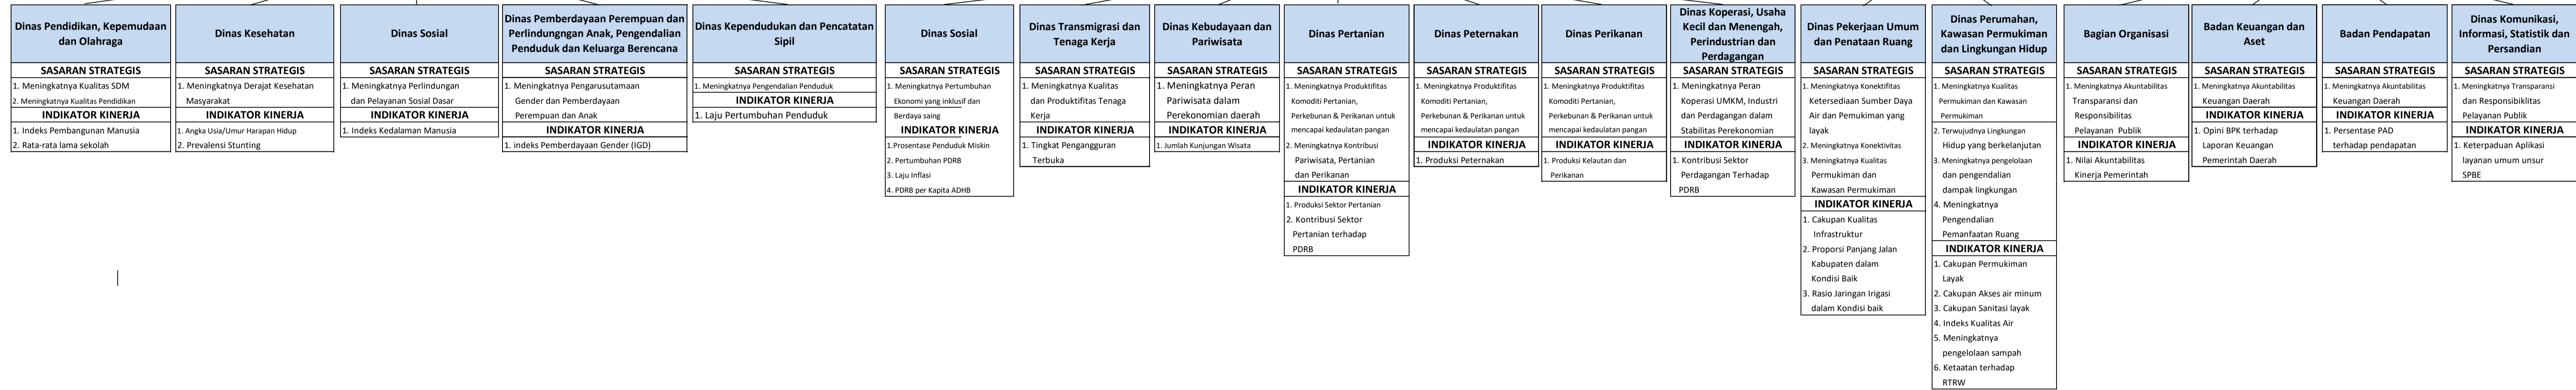

PEMERINTAH KABUPATEN ROTE NDAO
POHON KINERJA

VISI : TERWUJUDNYA MASYARAKAT ROTE NDAO YANG BERMARTABAT DAN BERKELANJUTAN BERTUMPU PADA PARIWISATA YANG DI DUKUNG OLEH PERTANIAN DAN PERIKANAN

MISI 1 : MENINGKATKAN KUALITAS SUMBER DAYA MANUSIA YANG BERDAYA SAING

MISI 2 : MENINGKATKAN PERTUMBUHAN EKONOMI DAN KESEJAHTERAAN MASYARAKAT MELALUI SEKTOR PARIWISATA YANG DI DUKUNG OLEH PERTANIAN DAN PERIKANAN

MISI 3 : MENINGKATKAN KUALITAS DAN KUANTITAS PEMBANGUNAN INFRASTRUKTUR, PENATAAN RUANG DAN LINGKUNGAN HIDUP YANG BERKELANJUTAN

MISI 4 : MEWUJUDKAN TATA KELOLA PEMERINTAHAN YANG BAIK DAN BERSIH SERTA MENINGKATKAN PELAYANAN PUBLIK YANG PRIMA

 5 Januari 2021
 BULUH ROTE NDAO,
 PAULINA HANING BULLU, SE