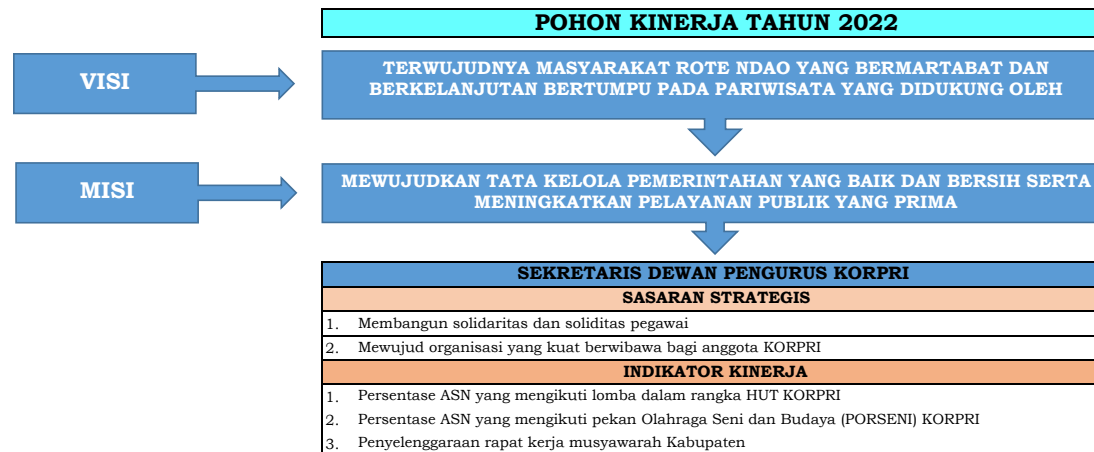

**SEKRETARIAT DEWAN PENGURUS KORPRI
KABUPATEN ROTE NDAO**

ANALIS KEBIJAKAN AHLI MUDA
SASARAN STRATEGIS
1. Membangun Solidaritas dan Soliditas Pegawai
INDIKATOR KINERJA
1. Persentase ASN yang mengikuti lomba dalam rangka HUT KORPRI
2. Persentase ASN yang mengikuti pekan Olahraga Seni dan Budaya (PORSENI) KORPRI

PENYULUS SOSIAL AHLI MUDA (SUB KOORDINATOR SUBSTANSI USAHA BANTUAN HUKUM DAN SOSIAL)
SASARAN STRATEGIS
1. Mewujud organisasi yang kuat berwibawa bagi anggota KORPRI
INDIKATOR KINERJA
1. Penyelenggaraan rapat kerja musyawarah Kabupaten